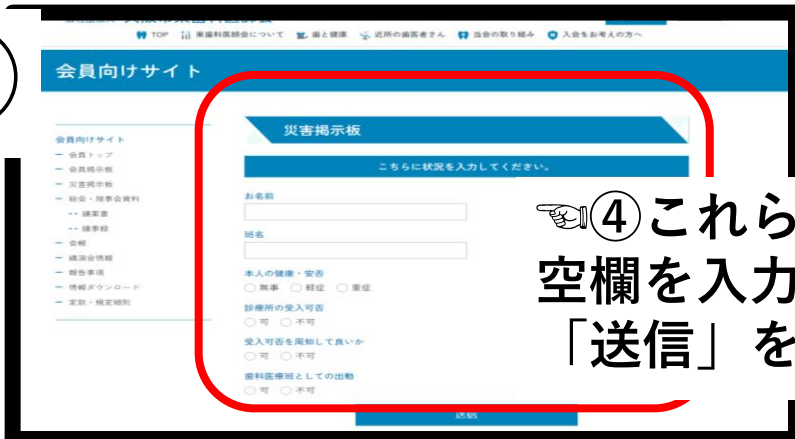

# 当会ホームページ内の「災害掲示板」への4つのステップ（別紙）

①

①ここをクリック

②

②ここにユーザー名「east」とパスワード「higashi2023」を入力して「ログイン」をクリック

③

③この「災害掲示板」をクリック

④